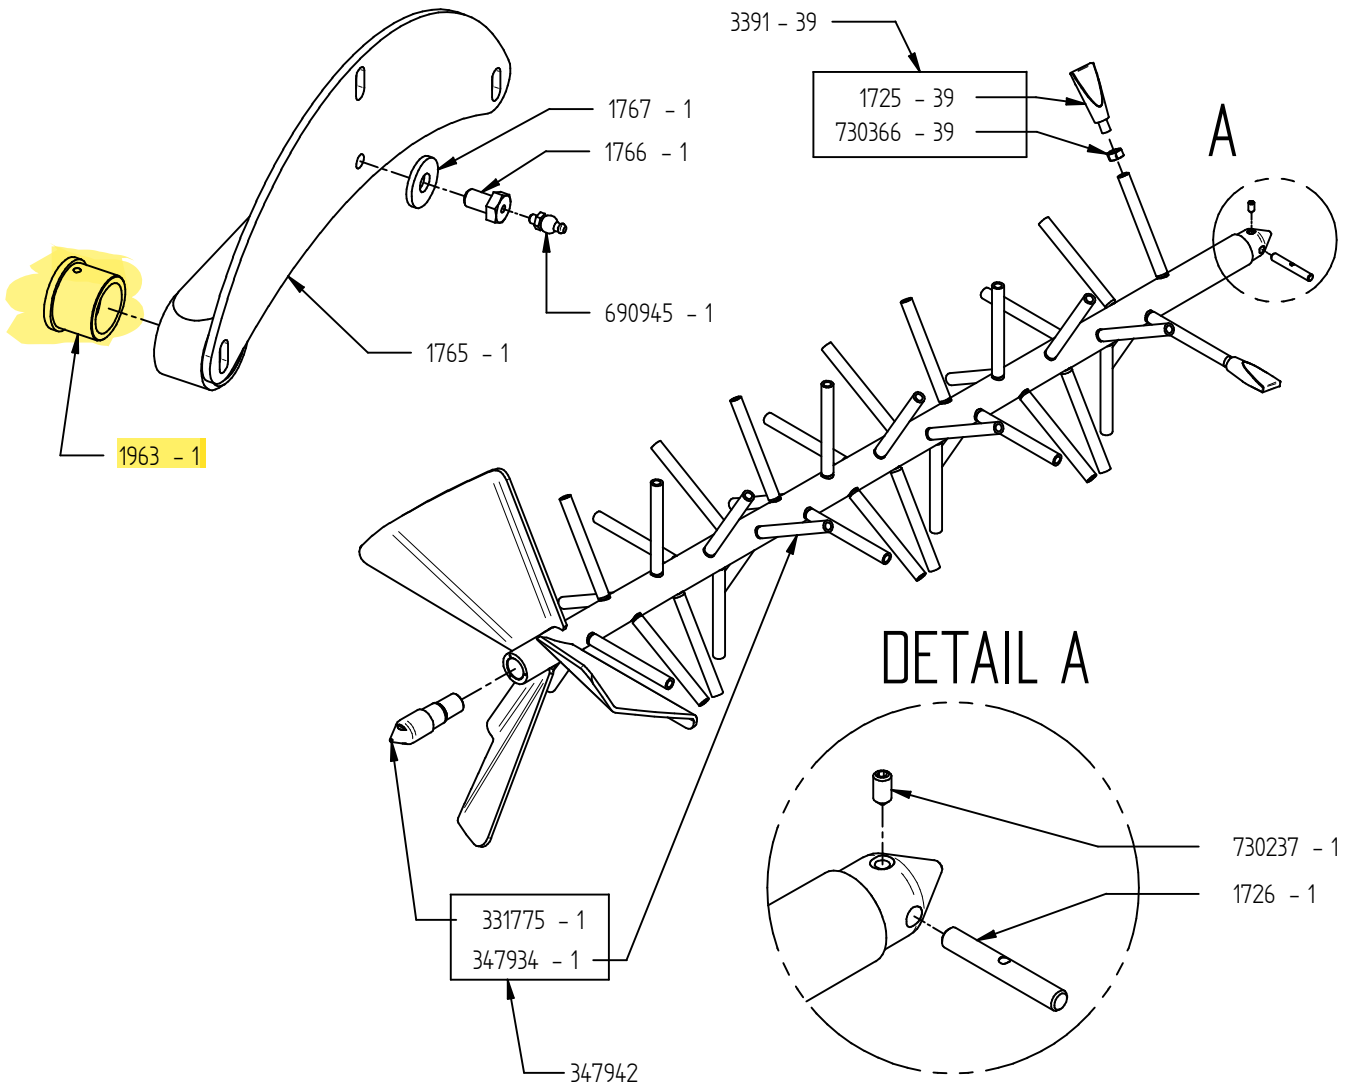

345312-5

ARBRE D'EGRAPPAGE
 DESTEMMING SHAFT
 SCHLAGWELLE
 ALBERO DIRASPANTE
 EJE DESPALILLADOR

Valable de la série
 Valid from series
 Gueltig von serie
 Valido dalla seria
 Valedero de la serie

20123011

à la série
 to series
 bis serie
 alla seria
 a la serie

exclue
 excluded
 ausgeschlossen
 esclusa
 excluida

Date création page :	21/10/2010	Annule et remplace page	5d	du	10/10/2001
Page annulée le :		Vient en complément de la page		du	