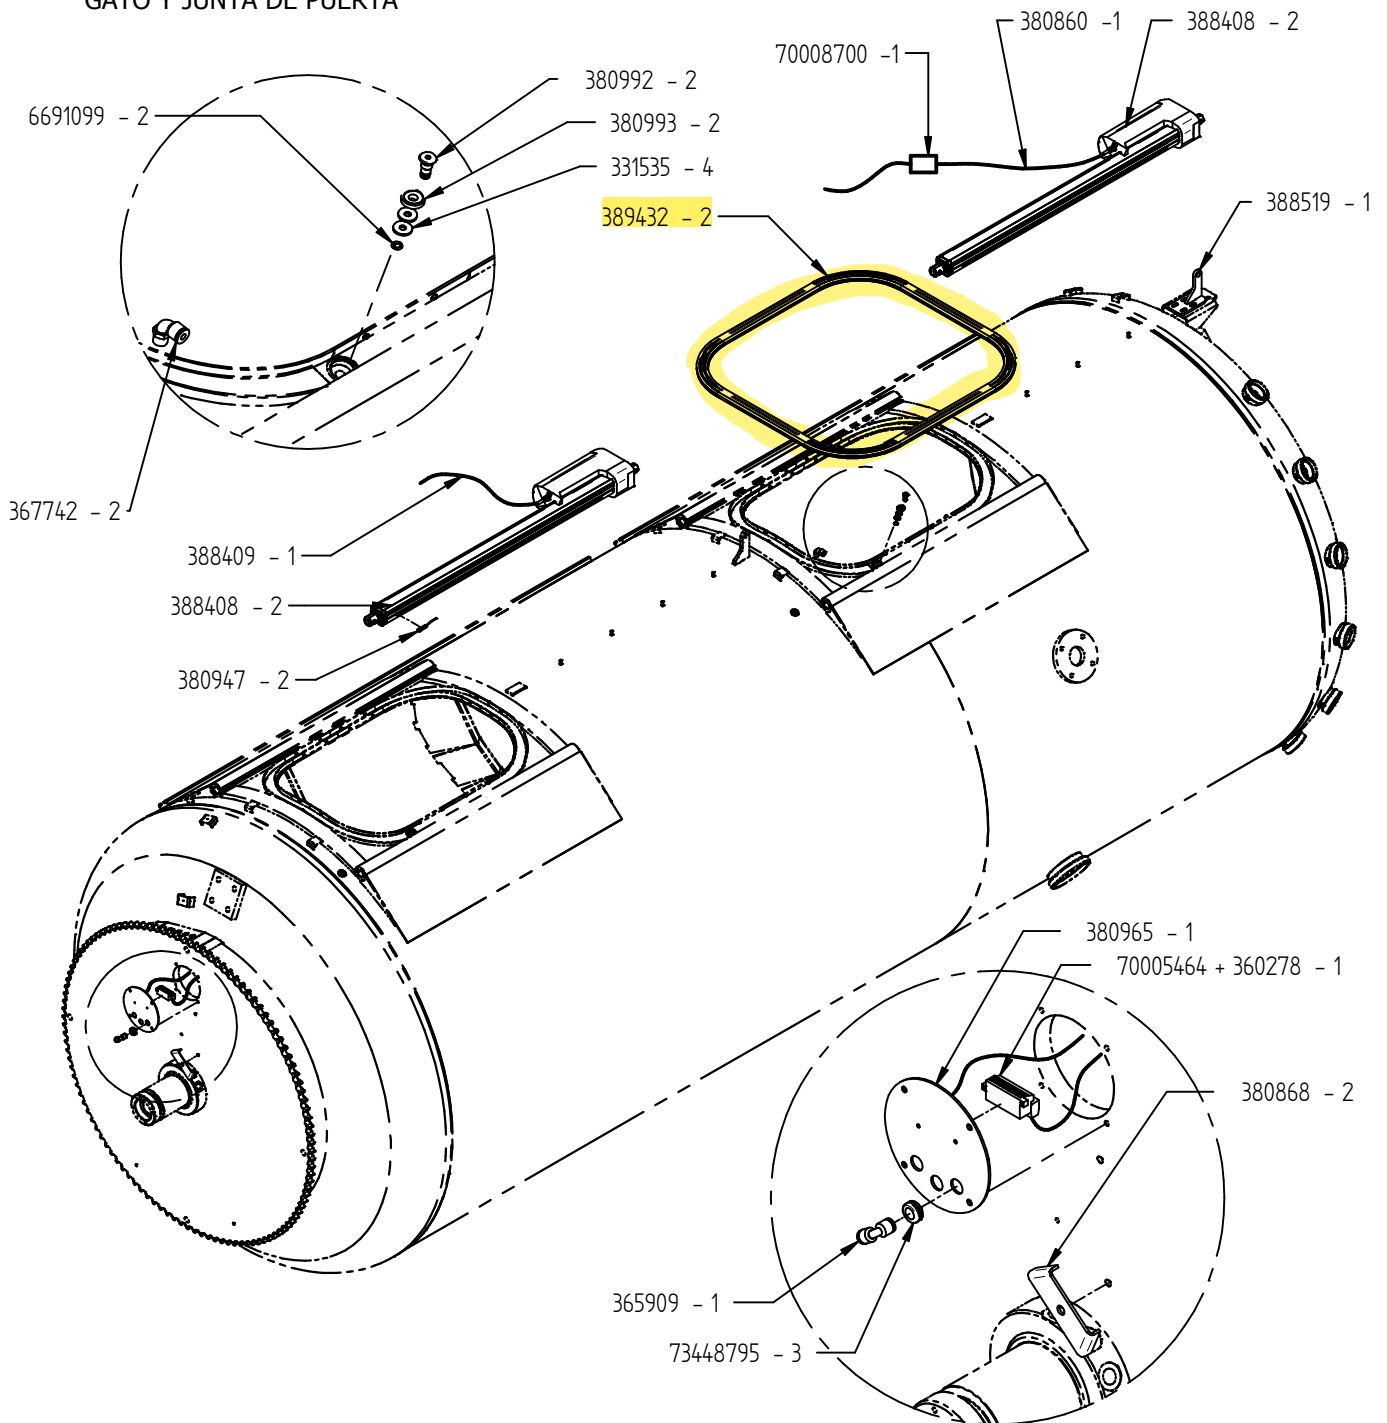

397274-1

VERIN ET JOINT DE PORTE  
 ELEKTRISCH KOLBER UND DECKELDICHUNG  
 JACK AND DOOR SEAL  
 PISTONE E GUARNIZIONE PORTELLA  
 GATO Y JUNTA DE PUERTA

Valable du n° **21469** à **23859** exclu  
 ou

Valable de la série  
 Valid from series  
 Gueltig von serie  
 Valido dalla seria  
 Valedero de la serie