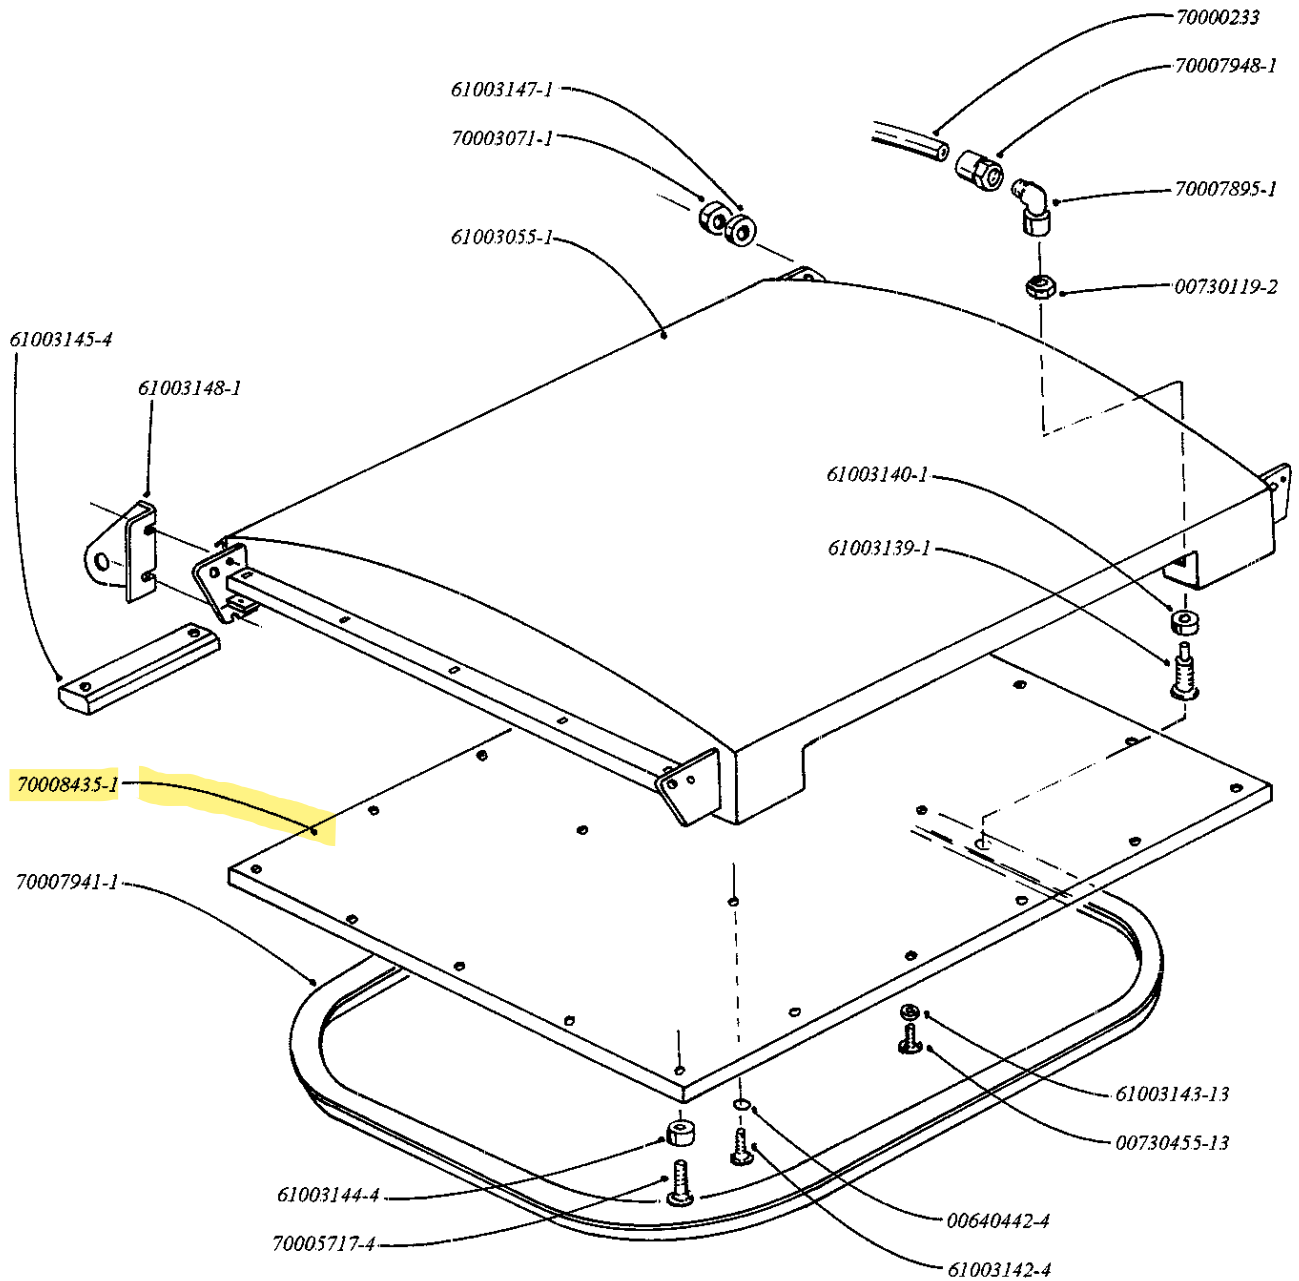

PORTE DE CUVE

344766-1

TANK DOOR

DECKEL

PORTA DELLA GABBIA

PUERTA DE DEPOSITO

Valable de la série n° 067300 à la série n° 075100 exclue

Valid from series n° 067300 to series n° 075100 excluded.

Gueltig von serie n° 067300 bis serie n° 075100 ausgeschlossen.

Valido dalla seria n° 067300 alla seria n° 075100 esclusa.

Valedero de la serie n° 067300 a la serie n° 075100 excluida.

Date création page	Annule et remplace page	du	Page annulée
12 Janvier 1999	Vient en complément de la page	du	le